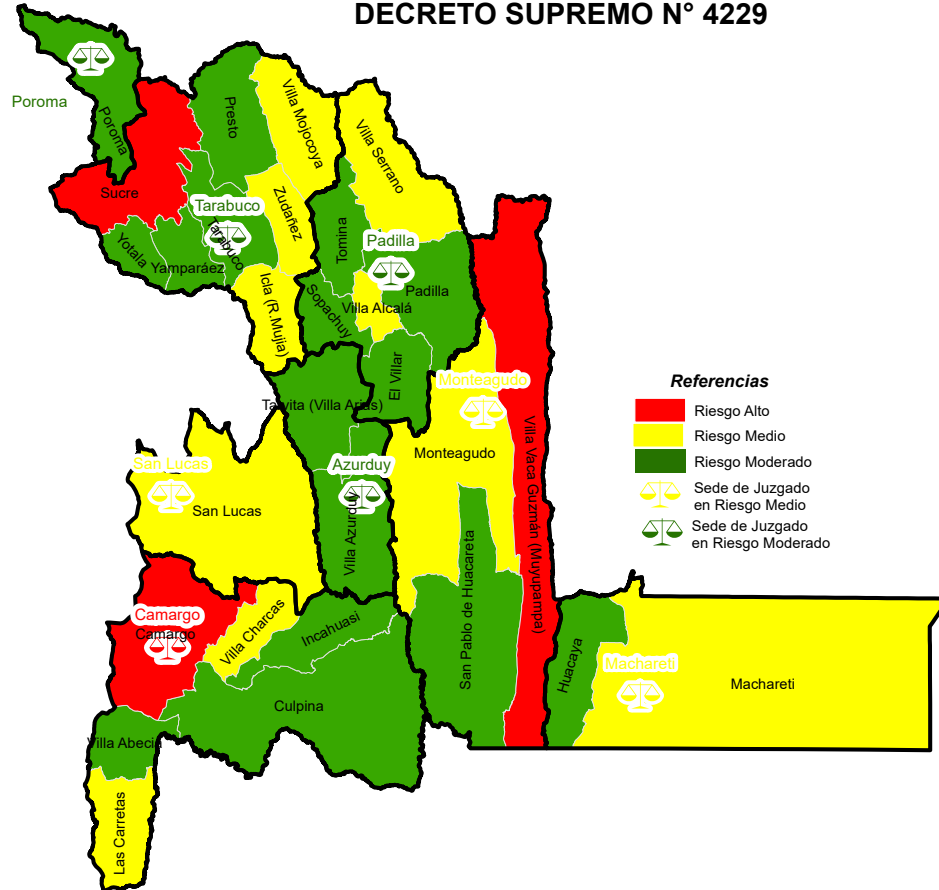

JUZGADOS AGROAMBIENTALES DEPARTAMENTO DE CHUQUISACA
INDICE DE RIESGO MUNICIPAL COVID - 19 (14° REPORTE 07-08-2020)
DECRETO SUPREMO N° 4229

- Referencias**
- Riesgo Alto
 - Riesgo Medio
 - Riesgo Moderado
 - ⚖️ Sede de Juzgado en Riesgo Medio
 - ⚖️ Sede de Juzgado en Riesgo Moderado

N°	ASIEN TO JUDICIAL	MUNICIPIO TIPO DE RIESGO D.S. N° 4229
1	TARABUCO	Yotala
		Sucre
		Yamparáez
		Tarabuco
		Isla (R. Mujía)
		Zudañez
		Villa Mojoyoya
2	MONTEAGUDO	Presto
		San Pablo de Huacareta
		Monteagudo
3	PADILLA	Villa Vaca Guzmán (Muyupampa)
		Villa Serrano
		El Villar
		Villa Alcalá
		Sopachuy
		Tomina
4	AZURDUY	Padilla
		Villa Azurduy
5	SAN LUCAS	Tarvita (Villa Arias)
6	CAMARGO	San Lucas
		Camargo
		Incahuasi
		Villa Charcas
		Culpina
7	MACHARETI	Las Carreras
		Villa Abecia
8	POROMA	San Pablo de Huacareta
		Huacaya