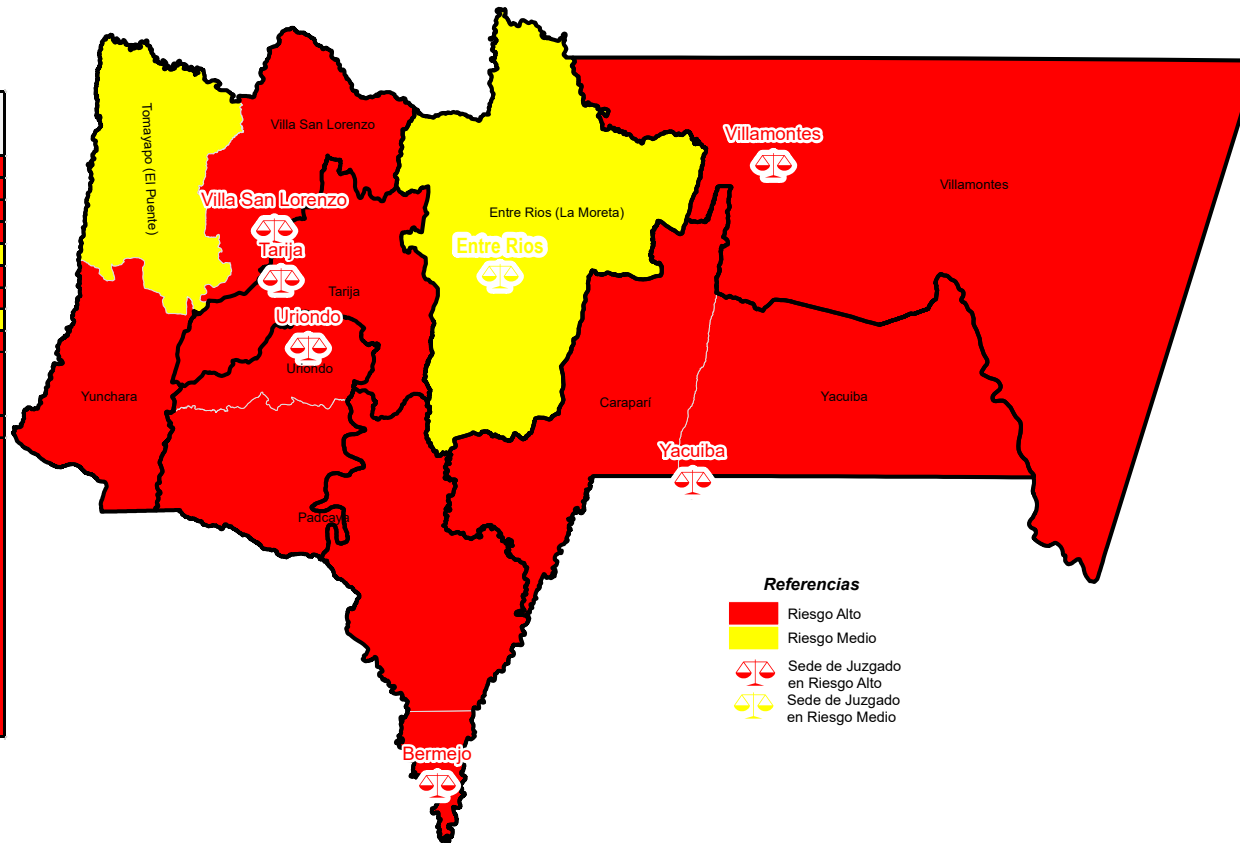

## JUZGADOS AGROAMBIENTALES DEPARTAMENTO DE TARIJA INDICE DE RIESGO MUNICIPAL COVID - 19 (14° REPORTE 07-08-2020) DECRETO SUPREMO N° 4229

N°	ASIENTO JUDICIAL	MUNICIPIO TIPO DE RIESGO D.S. N° 4229
1	TARIJA	Tarija
2	YACUIBA	Yacuiba Caraparí
3	VILLAMONTES	Villamontes
4	ENTRE RIOS	Entre Rios (La Moreta)
5	SAN LORENZO	Yunchara
		Villa San Lorenzo
6	BERMEJO	Tomayapo (El Puente)
		Bermejo
		Padcaya
		Tariquia
7	URIONDO	Uriondo
		Padcaya
		EX-CANTONES: Camacho
		Canas
		Chaguaya
		La Merced
		Mecoya
		Orozas
		Padcaya
		Rejara
		Rosillas
		San Francisco
Tacuara		

### Referencias

- Riesgo Alto
- Riesgo Medio
- ⚖️ Sede de Juzgado en Riesgo Alto
- ⚖️ Sede de Juzgado en Riesgo Medio